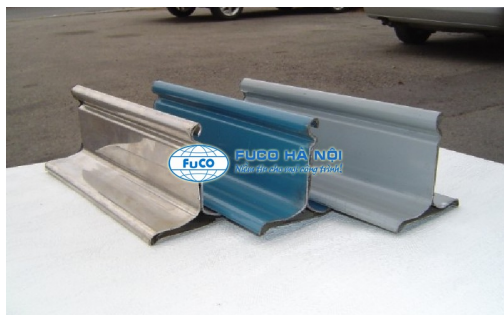

- Bên ngoài ph? 2 l?p s?n nên có ?? b?n màu v?i th?i gian, phù h?p v?i khí h?u nhi?t ??i c?a Vi?t Nam.

- Lá cửa có nhi?u ?? dày khác nhau tùy theo nhu c?u s? d?ng: T? 0,6 mm ???n 1,4mm.