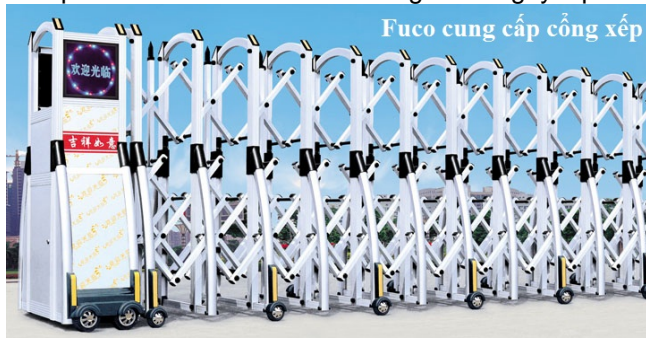

S?n ph?m ???c b?o h?nh 12 th?ng k? t? ng?y l?p ??t

[c?a x?p](#) | [c?a x?p ?ài loan](#) | [c?a x?p hà n?i](#) | [l?p c?a x?p](#) | [báo giá c?a x?p](#) | [c?a kéo](#) | [c?a x?p inox](#) | [c?a x?p inox h?p](#) | [c?a x?p inox cao c?p](#) | [giá c?a x?p inox](#) | [c?a x?p inox h?p 304](#) | [c?a x?p inox t?i hà n?i](#) | [s?n xu?t c?a x?p inox](#) | [c?a x?p u ?úc](#) | [c?a x?p vi?t nam](#) | [c?a x?p t?t nh?t](#) | [l?p c?a x?p ?ài loan](#) | [m?u c?a x?p ?ài loan](#) | [cua xep dai loan](#) | [cua xep inox](#) | [cua xep u duc](#) | [m?u c?a x?p u ?úc](#) | [giá c?a x?p inox](#) | [c?a x?p cao c?p](#) | [c?a cu?n ?ài loan](#) | [c?a cu?n song ngang inox](#) | [c?a cu?n l??i](#)

Nh?n xét

S?n ph?m này ch?a có ?ánh giá.